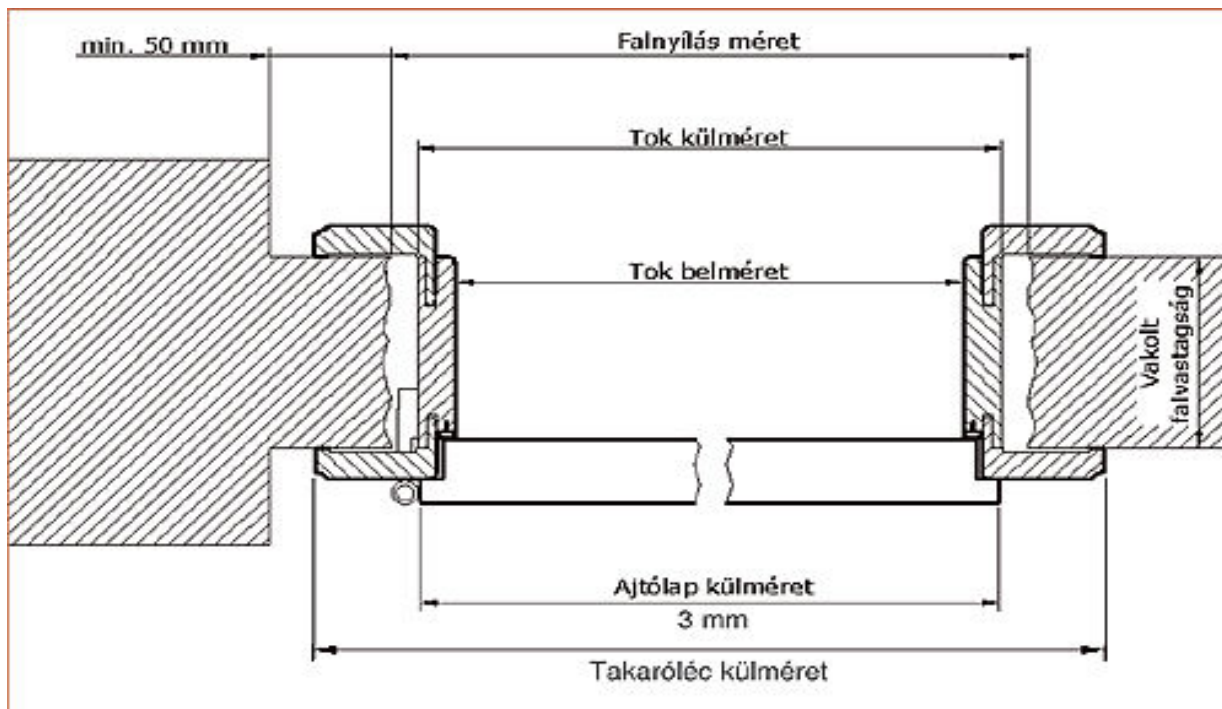

Beszereelési mérettáblázat

Méret elnevezések

	Falnyílás méret		Ajtólap külméret		Tok belméret		Takaróléc külméret	
	Szélesség	Magasság	Szélesség	Magasság	Szélesség	Magasság	Szélesség	Magasság
75/210	75 cm	210 cm	72 cm	207 cm	67,6 cm	205,5 cm	82 cm	213,5 cm
90/210	90 cm		86 cm		81,6 cm		96 cm	
100/210	100 cm		97 cm		92,6 cm		107 cm	